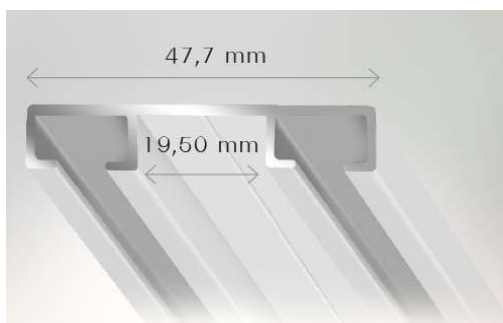

Max Duplo Largo