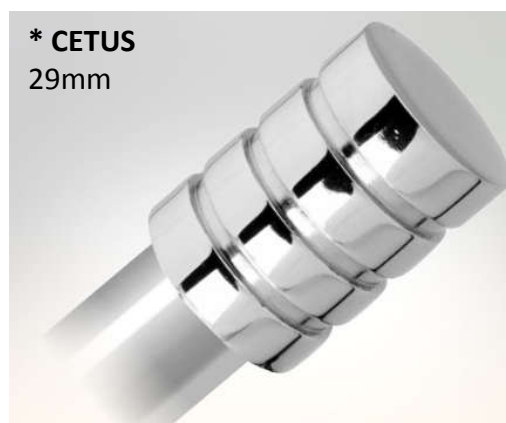

# Suportes de Alumínio

*Linha Clássica*

**SIMPLES**  
19mm  
29mm

DISPONÍVEIS NAS CORES:

Branco  
Cromado  
Ouro Velho  
Aço Escovado

**DUPLO**  
19 / 29 mm

**SIMPLES  
ALONGADO**  
29 mm

DISPONÍVEIS NAS CORES:

Branco  
Cromado  
Ouro Velho  
Aço Escovado

**ALONGADO  
DUPLO**  
19 / 29 mm  
Haste A/B-8 cm

\* Estes produtos incidem 10% de IPI

# Ponteiras

DISPONÍVEIS NAS CORES:

Branco / Cromado / Ouro Velho / Aço Escovado

DISPONÍVEIS NAS CORES:

Branco / Cromado