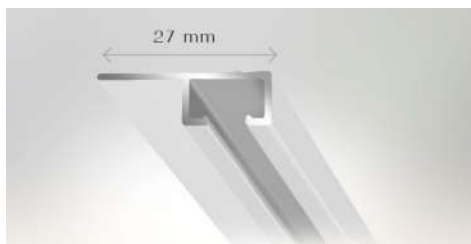

Trilho deslizante (Branco)

Max Simples