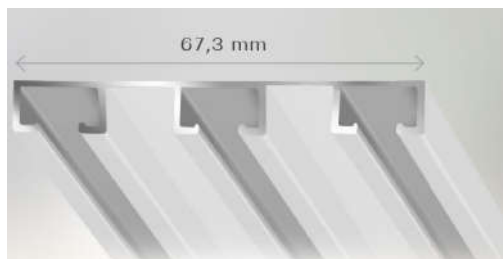

Linha Contemporânea

Tubos deslizantes

Branco
19mm
29mm

Cromado
19mm
29mm

Tubos de alumínio Redondo

19mm

Branco e
Polido

Escovado e
Ouro Velho

29mm

Branco e
Polido

Escovado e
Ouro Velho

Trilho deslizante (Branco)

Max Triplo

* Estes produtos não incidem imposto

www.fastlux.com