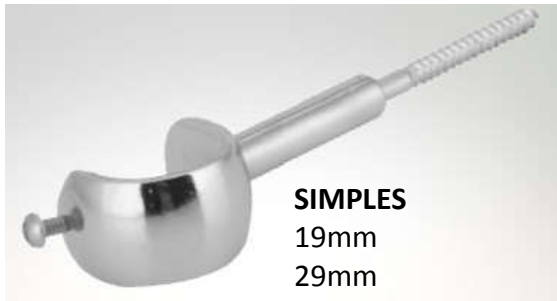

## Suportes em "L"

DISPONÍVEIS NAS CORES:

Branco  
Cromado  
Ouro Velho  
Aço Escovado

## Suportes Redondos Curtos ou Alongados

**DUPLO**  
Tubo 29 / 29

DISPONÍVEL NA COR:  
Cromado

DISPONÍVEIS NAS CORES:

Branco  
Cromado  
Ouro Velho  
Aço Escovado

**SIMPLES**  
19 mm  
29 mm

\* Estes produtos incidem 10% de IPI

# Suportes de Alumínio

*Linha Clássica*

**SIMPLES**  
19mm  
29mm

DISPONÍVEIS NAS CORES:

Branco  
Cromado  
Ouro Velho  
Aço Escovado

**DUPLO**  
19 / 29 mm

**SIMPLES  
ALONGADO**  
29 mm

DISPONÍVEIS NAS CORES:

Branco  
Cromado  
Ouro Velho  
Aço Escovado

**ALONGADO  
DUPLO**  
19 / 29 mm  
Haste A/B-8 cm

\* Estes produtos incidem 10% de IPI