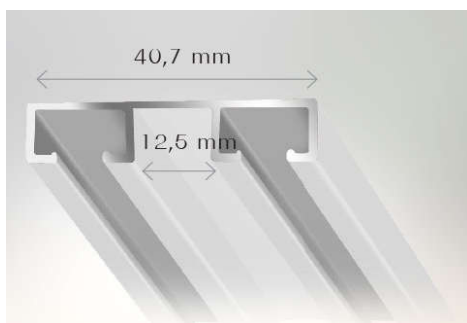

Linha Contemporânea

Tubos deslizantes

Branco
19mm
29mm

Cromado
19mm
29mm

Tubos de alumínio Redondo

19mm

Branco e
Polido

Escovado e
Ouro Velho

29mm

Branco e
Polido

Escovado e
Ouro Velho

Trilho deslizante (Branco)

Max Duplo

* Estes produtos não incidem imposto

www.fastlux.com