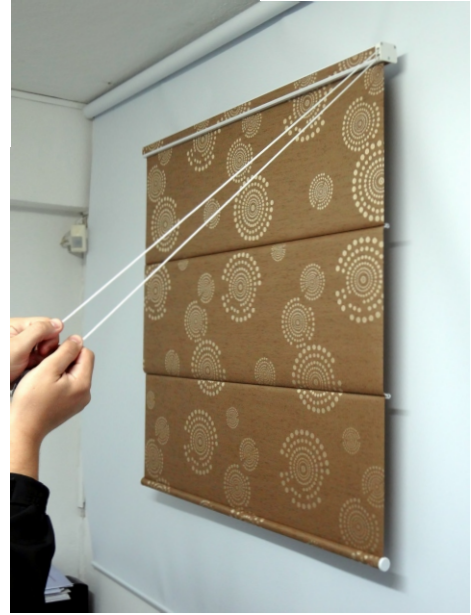

Manuseio: Ficar atento com relação ao correto manuseio do comando da Cortina Romana, antes de puxar, levantar em sua direção a corda ou a corrente para em seguida manuseá-la, desta forma evita o contato da corrente ou corda com o tecido, não provocando danos ao mesmo.